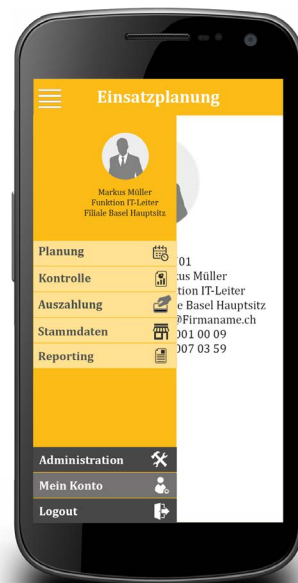

## Facts:

Einsatz:

- Über 1'100 Standorte
- Über 8'500 Mitarbeiter

TOP-Referenzen:

GalenCare

DENNER

## Mobilität ist gefragt.

Auch für die Personaleinsatzplanung von unterwegs oder auf der Verkaufsfläche.

Angeboten wird die Personaleinsatzplanung nun auch auf Smartphone oder Tablet. Lassen Sie sich von der einfachen Handhabung überzeugen.