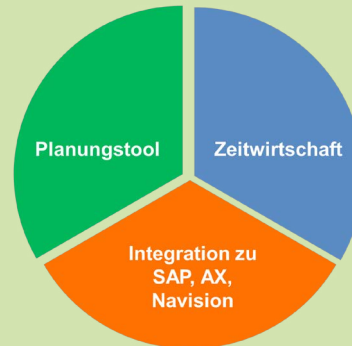

Facts:

Einsatz:

- Über 1'100 Standorte
- Über 8'500 Mitarbeiter

TOP-Referenzen:

GalenCare

DENNER

Mobilität ist gefragt.

Auch für die Personaleinsatzplanung von unterwegs oder auf der Verkaufsfläche.

Angeboten wird die Personaleinsatzplanung nun auch auf Smartphone oder Tablet. Lassen Sie sich von der einfachen Handhabung überzeugen.